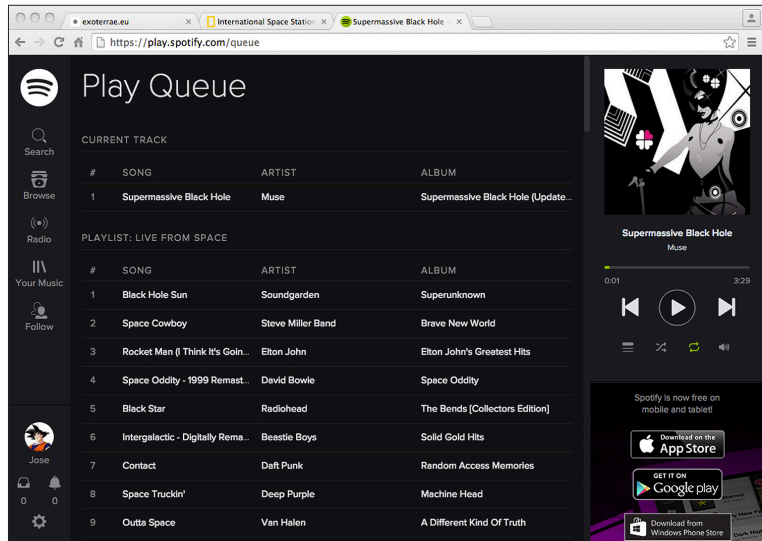

EN VIVO DESDE EL ESPACIO

Cuando el canal National Geographic estrenó su programa en directo sobre la Estación Espacial Internacional, usó una banda sonora muy «astronáutica» (y anglosajona).

¡Elige tu artista o grupo favorito!

La lista «Live from space» en Spotify. (Cortesía del autor)

Pista	Canción	Álbum	Año	Artista
1	On top of the world	<i>Night Visions</i>	2013	Imagine dragons
2	Supermassive black hole	<i>Black Holes and Revelations</i>	2006	Muse
3	Black hole sun	<i>Superunknown</i>	1994	Soundgarden
4	Space cowboy	<i>Brave New World</i>	1969	Steve Miller Band
5	Rocket man	<i>Honky Château</i>	1972	Elton John
6	Space oddity	<i>David Bowie</i>	1969	David Bowie
7	Black star	<i>The Bends</i>	1995	Radiohead
8	Intergalactic	<i>Hello Nasty</i>	1998	Beastie Boys
9	Contact	<i>Random Access Memories</i>	2013	Daft Punk
10	Space truckin'	<i>Machine Head</i>	1972	Deep Purple
11	Outta space	<i>A Different Kind of Truth</i>	2012	Van Halen
12	Weightless	<i>Timeless</i>	2008	Wet Wet Wet
13	Space Junk	<i>Q: Are We Not Men? A: We Are Devo!</i>	1978	Devo
14	Mr. Spaceman	<i>Fifth Dimension</i>	1966	The Byrds
15	Satellite of love	<i>Transformer</i>	1973	Lou Reed
16	Fly me to the Moon	<i>It Might as Well Be Swing</i>	1964	Frank Sinatra
17	Shooting the Moon	<i>The Twilight Saga: New Moon (Original Motion Picture Soundtrack)</i>	2009	OK go
18	Man on the Moon	<i>Automatic for the people</i>	1992	R.E.M.
19	Walking on the Moon	<i>Regatta de Blanc</i>	1979	The Police
20	Champagne supernova	<i>(What's the Story) Morning Glory?</i>	1996	Oasis